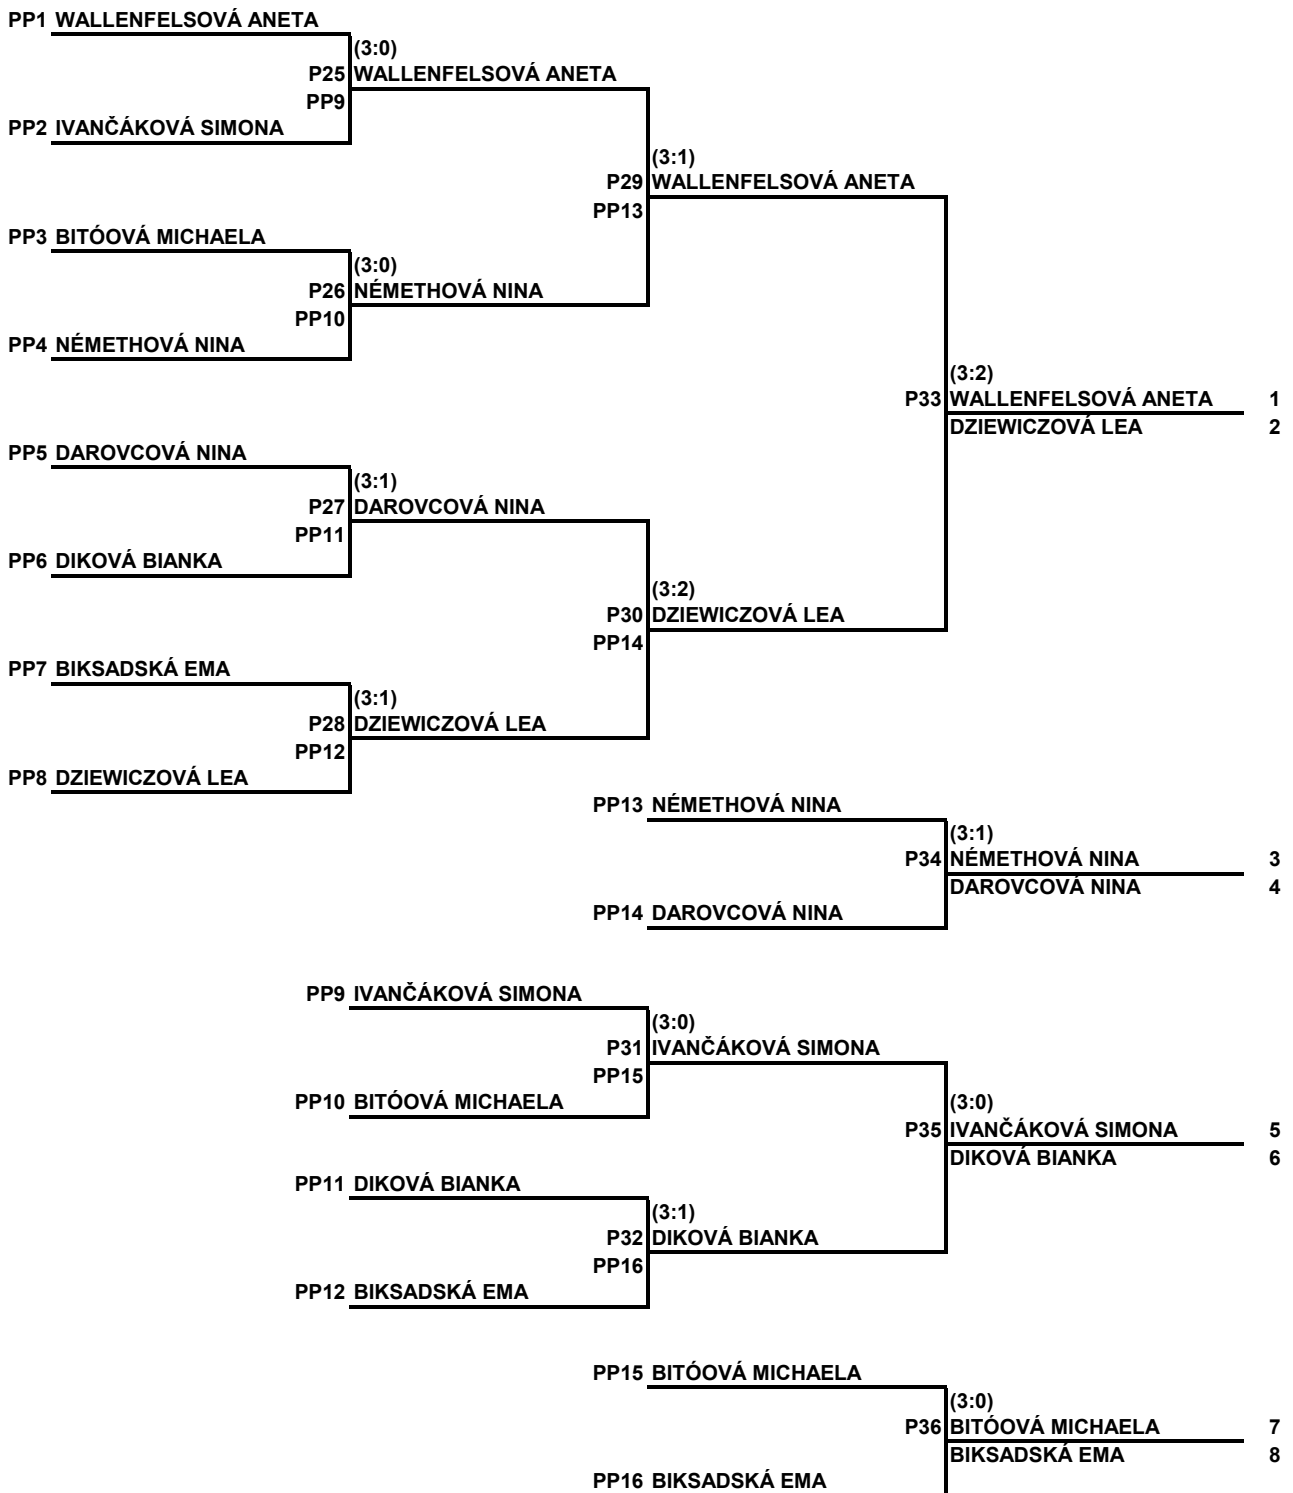

1 Skupina		A	klub		N	R	1	2	3	4	S	PS	B	P	kolo
Mžky	1	WALLENFELSOVÁ ANETA	TTC POVAŽSKÁ BYSTRICA	1	3		3 : 0	3 : 1	3 : 0	9	1	9	6	1	I. 1-3, 2-4
	2	FIALOVÁ SOFIA	STK RYBNÍK	20	36	0 : 3		1 : 3	3 : 0	4	6	0.66667	4	3	II. 1-2, 3-4
	3	NAGYOVÁ VERONIKA	STK ZŠ NA BIELENISKU PEZINOK	23	43	1 : 3	3 : 1		3 : 0	7	4	1.75	5	2	III. 1-4, 2-3
	4	PÉCSIOVÁ ELIŠKA	STO SVÄTÝ JUR	40	120	0 : 3	0 : 3	0 : 3		0	9	0	3	4	

2 Skupina		B	klub		N	R	1	2	3	4	S	PS	B	P	kolo
Mžky	1	DZIEWICZOVÁ LEA	ŠKST RUŽOMBEROK	2	9		3 : 0	3 : 0	3 : 0	9	0		6	1	I. 1-3, 2-4
	2	HREHOVÁ VANESA	MŠK VSTK VRANOV NAD TOPL'OU	11	21	0 : 3		3 : 0	3 : 0	6	3	2	5	2	II. 1-2, 3-4
	3	KOVÁČOVÁ LENKA	STK ZŠ NA BIELENISKU PEZINOK	21	38	0 : 3	0 : 3		1 : 3	1	9	0.11111	3	4	III. 1-4, 2-3
	4	KRAJČOVIČOVÁ PETRONELA	STOLNOTENISOVÉ CENTRUM	33	84	0 : 3	0 : 3	3 : 1		3	7	0.42857	4	3	

3 Skupina		C	klub		N	R	1	2	3	4	S	PS	B	P	kolo
Mžky	1	DAROVCOVÁ NINA	ŠKST KARLOVA VES	3	10		3 : 0	3 : 0	3 : 0	9	0		6	1	I. 1-3, 2-4
	2	SABOLOVÁ LAURA	KAC JEDNOTA KOŠICE	19	34	0 : 3		3 : 0	3 : 0	6	3	2	5	2	II. 1-2, 3-4
	3	KIRCHMAYEROVÁ KATARÍNA	STK ZŠ NA BIELENISKU PEZINOK	30	70	0 : 3	0 : 3		2 : 3	2	9	0.22222	3	4	III. 1-4, 2-3
	4	SZABOVÁ LAURA	STO VEĽKÝ BIEL	32	81	0 : 3	0 : 3	3 : 2		3	8	0.375	4	3	

4 Skupina		D	klub		N	R	1	2	3	4	S	PS	B	P	kolo
Mžky	1	NÉMETHOVÁ NINA	STO VALALIKY	4	11		3 : 1	3 : 0	3 : 0	9	1	9	6	1	I. 1-3, 2-4
	2	DIKOVÁ BIANKA	ŠK PRIEVIDZA	18	33	1 : 3		3 : 0	3 : 0	7	3	2.33333	5	2	II. 1-2, 3-4
	3	HABAROVÁ SÁRA	ŠKST TOPOĽČANY	26	59	0 : 3	0 : 3		3 : 0	3	6	0.5	4	3	III. 1-4, 2-3
	4	GOMOLOVÁ LUCIA	STC ROHOŽNÍK	36	101	0 : 3	0 : 3	0 : 3		0	9	0	3	4